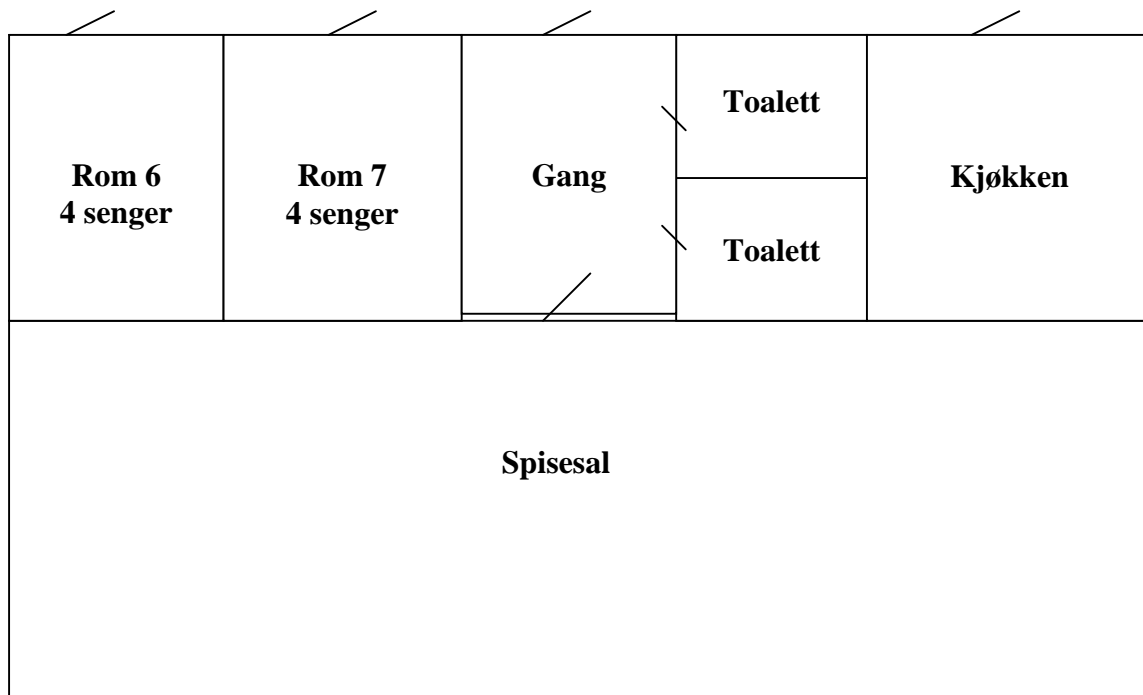

Rom 11 Odinsplass

- 1.....
- 2.....
- 3.....
- 4.....
- 5.....
- 6.....

X = Mulighet for å
sette inn 1 ekstra
sone

Internat

Kjeller

Hovedetasje

Loft

Tv-stue	Trapp ned	Rom 8 1 seng
---------	-----------	-----------------

Nye soverom

<u>Rom 10</u> <u>Idunsplass</u> <u>6 senger</u>	<u>Rom 11</u> <u>Odinsplass</u> <u>6 senger</u>	
<u>Rom 9</u> <u>Torsplass</u> <u>6 senger</u>	Gang	<u>Toalett og dusj</u>
		<u>Toalett og dusj</u>